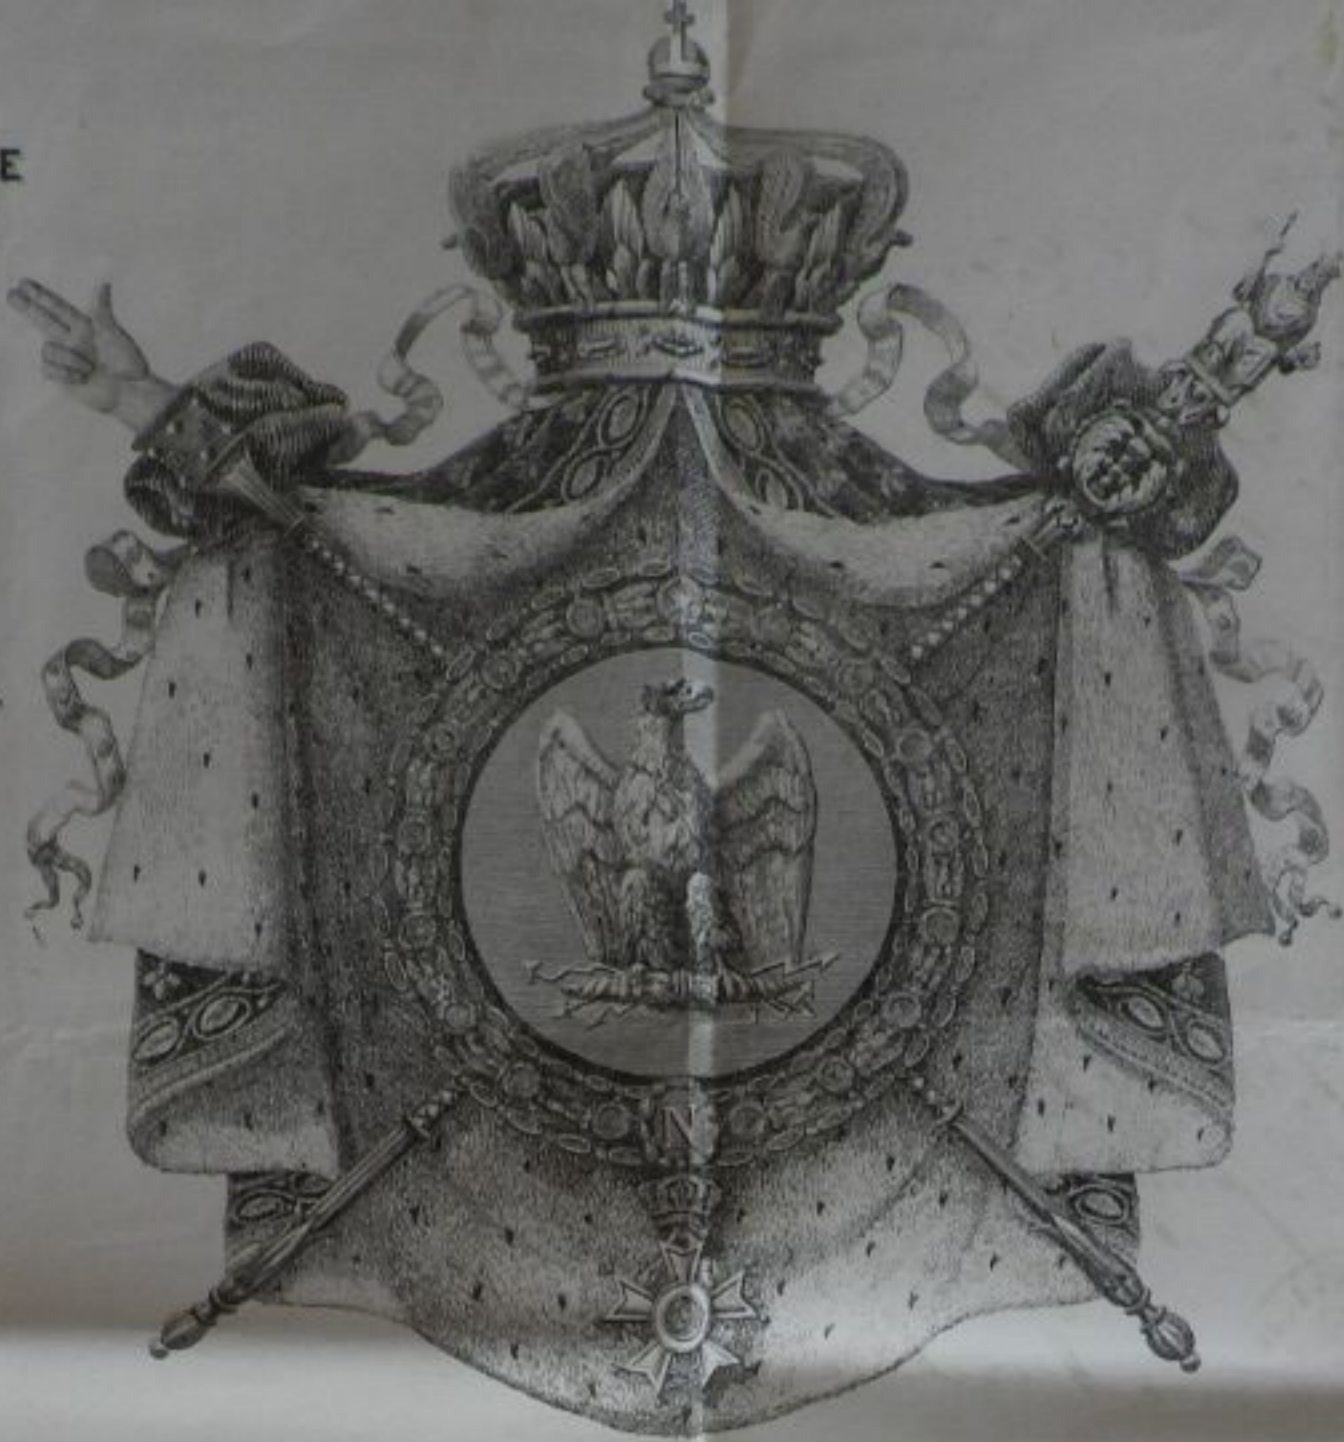

CONSULAT DE FRANCE
À VALENCE.

970. 2452.
FORA FRANCOE
Veritas 1476e
de Communicatione speciali & Publica
St. Bernardi

AU NOM DE L'EMPEREUR DES FRANÇAIS.

N. 123

Grandia
Valence

Signalement.

Âge de 53 ans.
Taille 4 9/16.
Cheveux chat!
Front rond
Sourcils chat!
Yeux "
Nose gros
Bouche grande
Barbe chat.
Menton rond
Visage plein
Cuir brun.
Signes particuliers