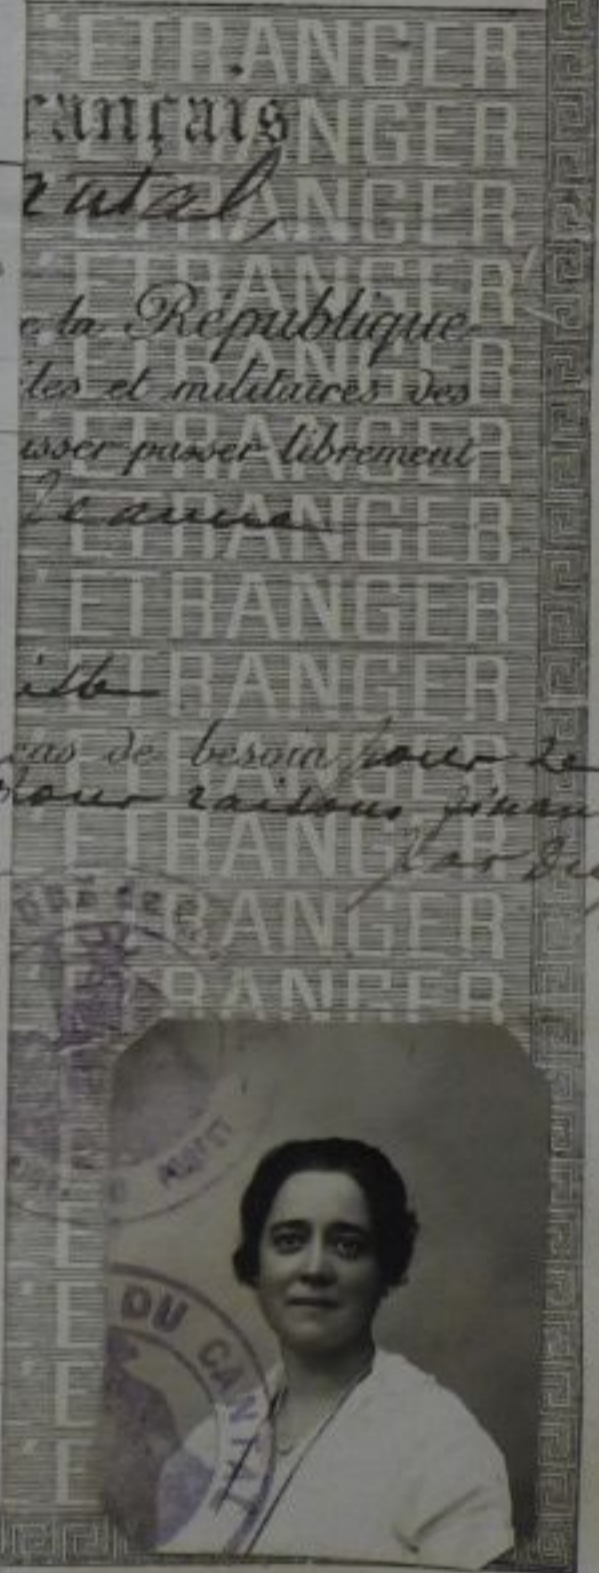

POLICE GÉNÉRALE

PASSEPORT A L'ÉTRANGER

Département de Cantal

SIGNALEMENT

Profession d M. de Gard, Adeline femme
nationalité française dép' d Cantal
demeurant à Lezardelle del Traisse
allant en Angleterre dép' d Angleterre
âgé de 47 ans, taille d'un mètre 63 cent"
cheveux chât. front may.
sourcils chât. yeux gris-bleus
nez roussi bouche may.
barbe bl. menton bl.
visage ovale teint rosé

SIGNES PARTICULIERS

PIÈCES DÉPOSÉES

Une demande, au visa passeport
Fait à Aurillac, le 19 Janvier
mil neuf cent vingt quatre
Signature des témoins : _____
Signature du porteur : _____

N° 1 du Registre.

Ches 17-1-24

M. Le Préfet
Aurillac

Monsieur

solliciter de votre
bienveillance l'autorisation
d'un passeport
en Angleterre
avec mes
parents Monsieur
et Madame
en vue de
visiter l'effusion
de nos
sentiments
et de
nous
adresser
nos
sentiments
et de
nous
adresser
nos
sentiments
et de
nous
adresser
nos
sentiments

Griffuelles
Adeline - En Vie
Cantal

FRANCAISE

POUR UN AN